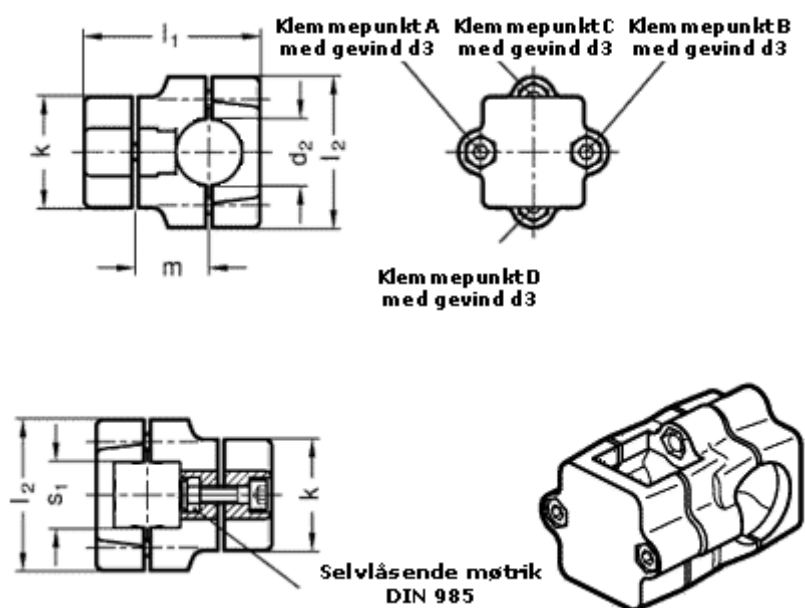

Varenummer: 20134V30B30502SW
Beskrivelse: E+G Kryds forbinder
GN134-V30-B30-50-2-SW

Mål

d2	= 30
d3	= M 8
k	= 50
l1	= 79.5
l2	= 68
m	= 33.5
s1	= 30

Vippehåndtag = GN 911-M 8-35 skal bestilles separat